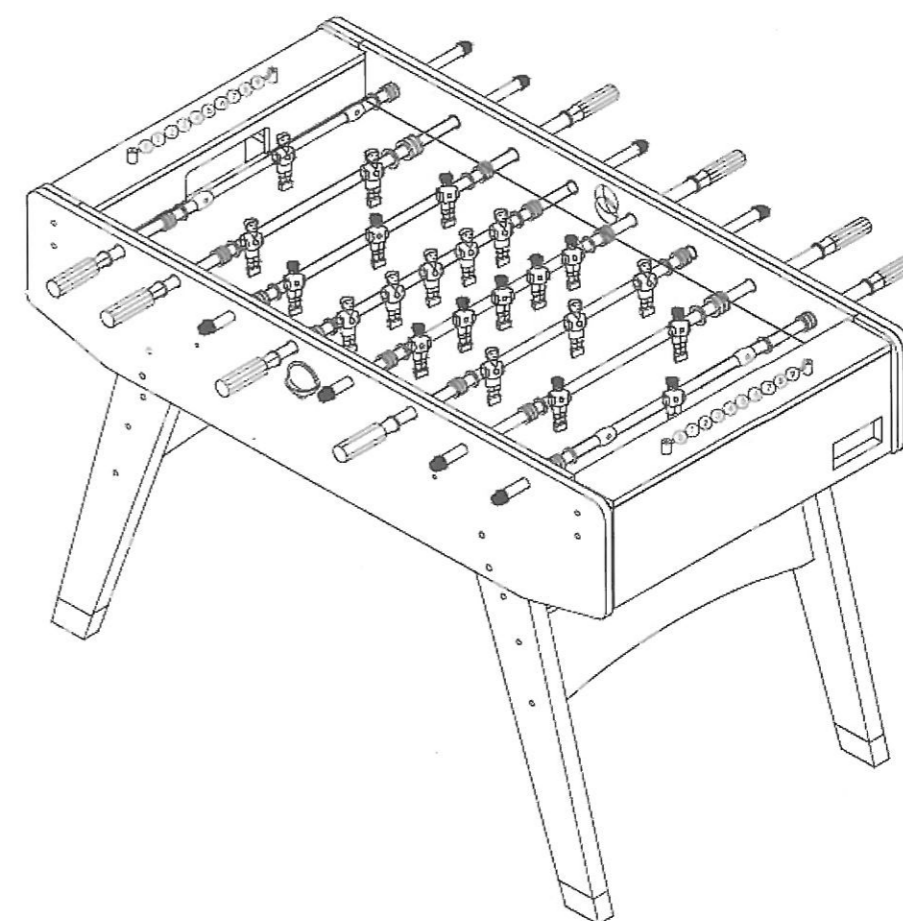

MERKELL®

EN **SOCCER GAME SUPER TABLE**

PL STÓŁ DO GRY PIŁKARZYKI

DE TISCH – FUBBALLSPIEL

Item: 110/244000

Assembly Instruction /Instrukcja Montażu/ Montageanleitung

info@merkell.de www.merkel.de

**MERKELL®**

CARTON A (PART LIST) EN

<p>#1</p>  <p>SIDE PANEL 2 PIECES</p>	<p>#5</p>  <p>PLAYING FIELD 1 PIECE</p>	<p>#13</p>  <p>3 PLAYER ROD 4 PIECES</p>	<p>#14</p>  <p>2 PLAYER ROD 2 PIECES</p>
<p>#15</p>  <p>5 PLAYER ROD 2 PIECES</p>	<p>#29</p>  <p>SUPPORT ROD 2 PIECES</p>		

CARTON B (PART LIST) EN

<p>#2</p>  <p>END PANEL 2 PIECES</p>	<p>#3</p>  <p>LEG 4 PIECES</p>	<p>#4</p>  <p>LEG PANEL 2 PIECES</p>	<p>#6</p>  <p>PLAYFIELD SUPPORT BRACE 2 PIECES</p>
<p>#7</p>  <p>VISIT PLAYER 11 PIECES</p>	<p>#8</p>  <p>HOME PLAYER 11 PIECES</p>	<p>#9</p>  <p>BALL ENERGY CAP 2 PIECES</p>	<p>#10</p>  <p>LEG LEVELER 4 PIECES</p>
<p>#11</p>  <p>SOCCER BALL 1 PIECE</p>	<p>#12</p>  <p>CORE BALL 1 PIECE</p>	<p>#16</p>  <p>ROD HANDLE 8 PIECES</p>	<p>#17</p>  <p>ROD END CAP 8 PIECES</p>
<p>#18</p>  <p>WRENCH 2 PIECES</p>	<p>#19</p>  <p>ROD BUMPER 16 PIECES</p>	<p>#20</p>  <p>ROD WASHER 16 PIECES</p>	<p>#21</p>  <p>STOP RING 4 PIECES</p>

KARTON A (TEILELISTE) D

#1  SIDE PANEL 2 Stücke	#5  SPIELFELD 1 Stuck	#13  FUSSBALSTANGE 3-MANN 4 Stücke	#14  FUSSBALSTANGE 2-MANN 2 Stücke
#15  FUSSBALSTANGE 5-MANN 2 Stücke	#29  STUETZESTANGE 2 Stücke		