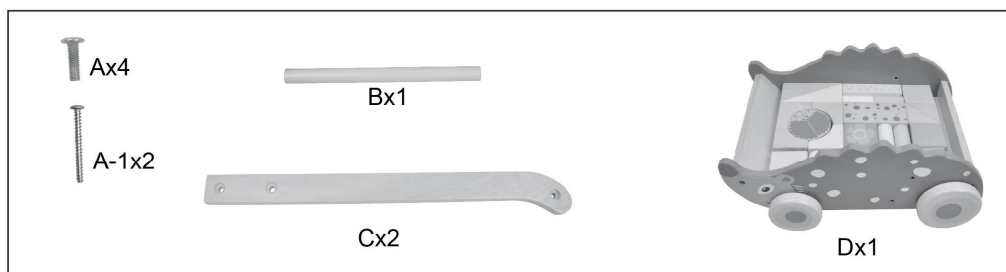

Instrukcja Montażu Assemble Instruction Montage Instruktion

1.contents