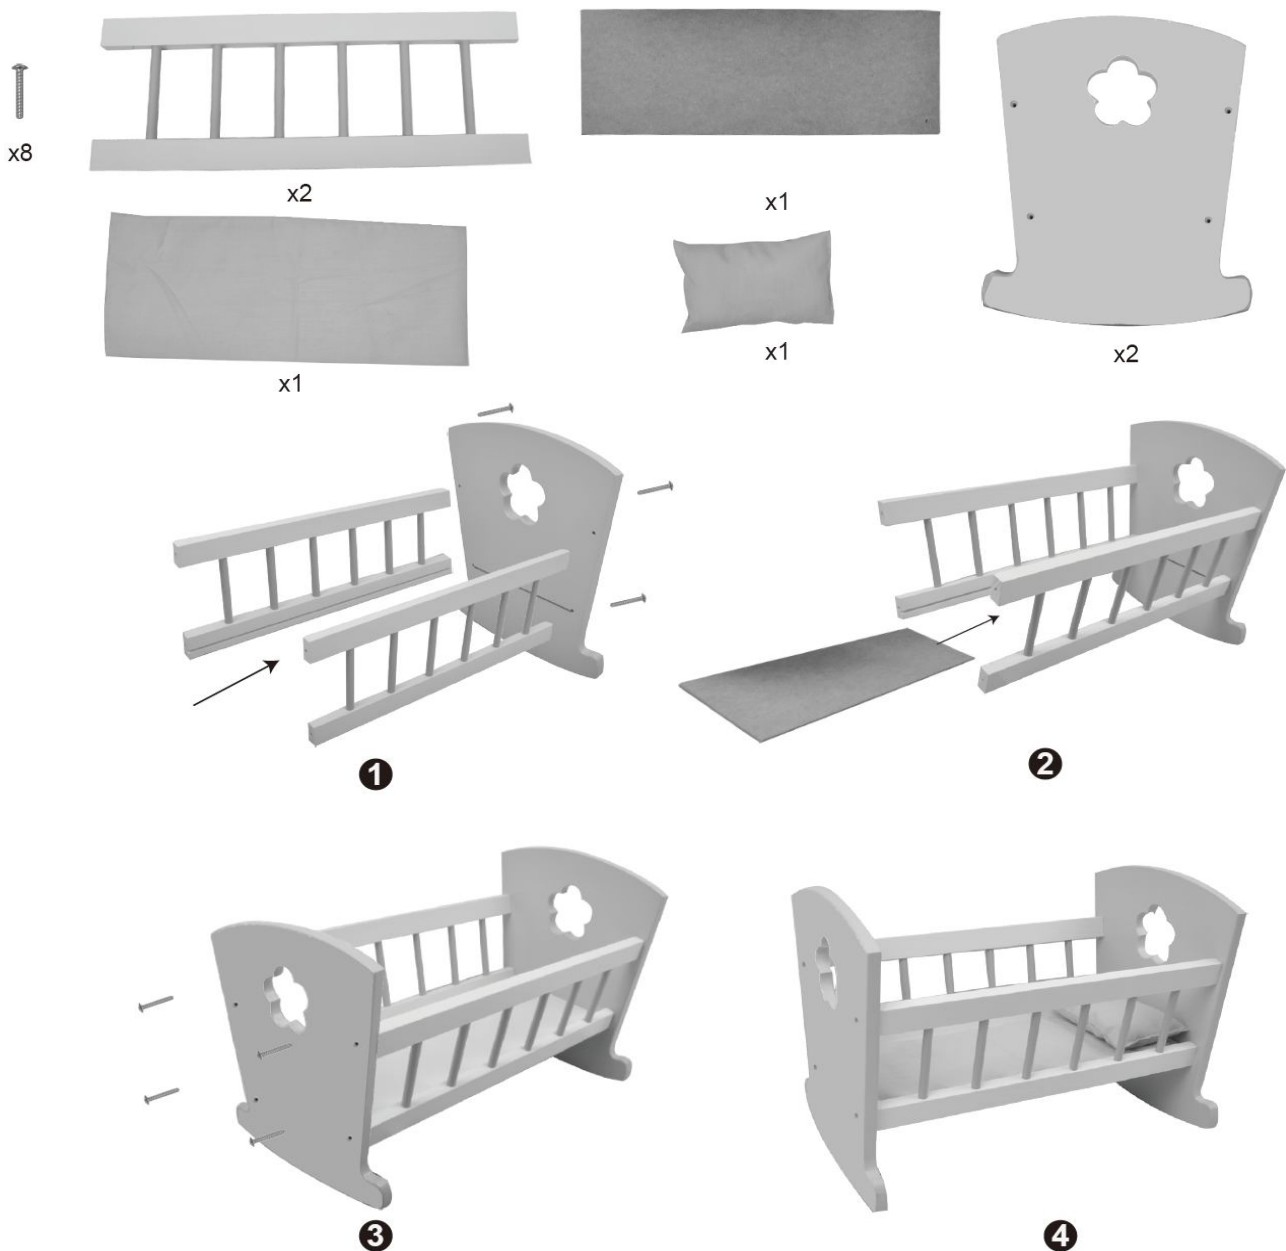

Item: 106/249000

Drewniana kołyska dla lalek

Classic Wooden Doll Cradle

Wiege für Puppen aus Holz

- Montaż powinien być wykonany przez osobę dorosłą
- Assemble an adult
- Montieren Sie einen Erwachsenen

Instrukcja Montażu Assemble Instruction Montage Instruktion